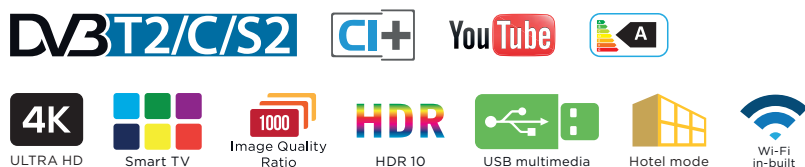

4K UHD SMART TV mit DVB-T2/C/S2
55" 49" 43"

NETFLIX

Willkommen in der Welt der Smart TV Generation!

Mit den neuen 4K Ultra HD-Fernsehern von STRONG können Sie sich auf etwas freuen: klarer, reiner Sound und atemberaubend realistische Bilder, ein eingebauter Triple-Tuner und WLAN für eine einfache drahtlose Verbindung. Sie können Ihre Mediendateien ganz einfach über USB oder Smart Geräte teilen. Die A620 Serie bietet die beste Kombination aus TV und Unterhaltung, und das nur mit einem Knopfdruck. Genießen Sie die Zukunft des Fernsehens in Ihrem Wohnzimmer!

- Eingebauter DVB-T2/C/S2 Tuner
- CI+ Einschub für Conditional Access und Pay TV
- Ultra HD (4K) Kino-Auflösung
- Smart TV: Unterhaltung und Information
- Netflix App: TV Shows und Filme, einschließlich Netflix original Serien*
- Image Quality Ratio 1000
- Außergewöhnlicher Kontrast und realistische Bilder
- Drahtlose Verbindung mit eingebautem WLAN
- USB Multimedia
- Elektronischer Programmführer (EPG)